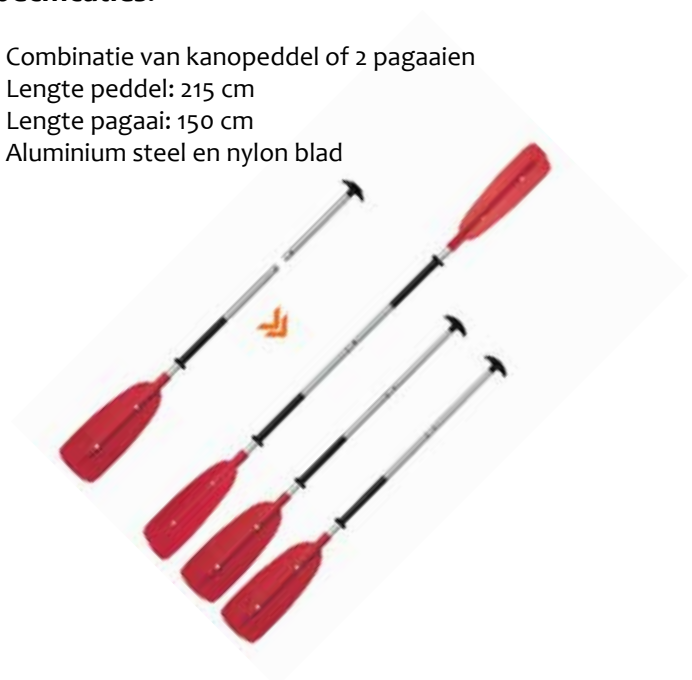

- * Handgrepen voorzien van kunststof coating
- * Aluminium steel en nylon blad
- * Bladen staan 90° t.o.v. elkaar
- * Ø 30 mm
- * Lengte 200 en 210 cm

| Art. No. | Omschrijving | VPE |
|----------|---------------------------|---------|
| 8162200 | Kanopeddel DPR 107 200 cm | 6 stuks |
| 8162210 | Kanopeddel DPR 107 210 cm | 6 stuks |

KANOPEDDEL 1410

Specificaties:

- * 225 cm
- * Aluminium steel en nylon blad
- * Ø 25 mm
- * Demontabel
- * Tussenstuk los verkrijgbaar

| Art. No. | Omschrijving | VPE |
|----------|----------------------------|----------|
| 8168230 | Kanopeddel 1410 | 12 stuks |
| 8169000 | Tussenstuk Kanopeddel 1410 | - |

PEDDEL/PAGAAI KIT

Specificaties:

- * Combinatie van kanopeddel of 2 pagaaien
- * Lengte peddel: 215 cm
- * Lengte pagaai: 150 cm
- * Aluminium steel en nylon blad

| Art. No. | Omschrijving | VPE |
|----------|-------------------------------|---------|
| 8162225 | Kanopeddel/Pagaai Kit DPR 107 | 6 stuks |