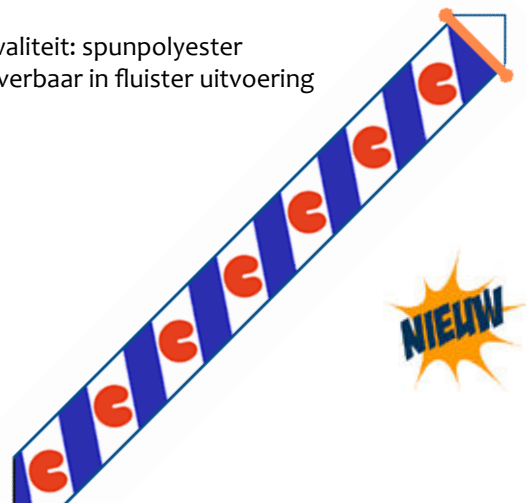

WIMPEL FRIESLAND

Specificaties:

- Kwaliteit: spunpolyester
- Leverbaar in fluister uitvoering

Art. No.	Omschrijving	Voor Mast
8733200	Wimpel Friesland 200 cm	5 meter
8733300	Wimpel Friesland 300 cm	6-7 meter
8733400	Wimpel Friesland 400 cm	8 meter en hoger
8735300	Fluisterwimpel Friesland 300 cm	6-7 meter
8735400	Fluisterwimpel Friesland 400 cm	8 meter en hoger