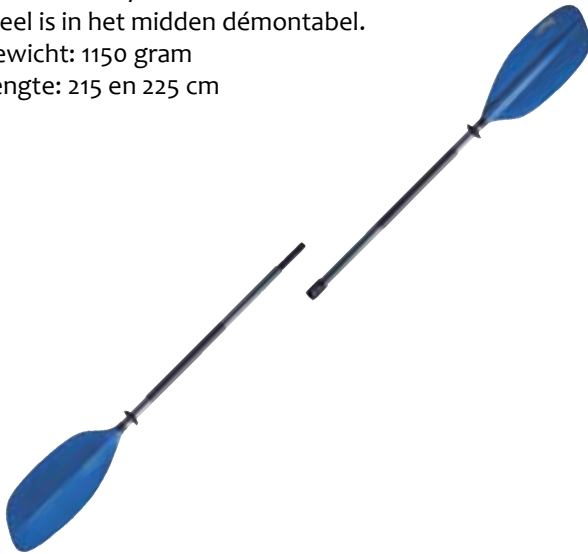

SUP PEDDEL

Specificaties:

- * Verstelbaar tussen 170 en 215 cm
- * Aluminium steel en nylon/fiberglas blad
- * Ø 25 mm
- * Bestaat uit 3 delen
- * Licht (1050 gram) en professioneel

| Art. No. | Omschrijving | VPE |
|----------|--------------|---------|
| 8169200 | SUP Peddel | 6 stuks |

COMBISTOK

Specificaties:

- * Verstelbaar tussen 120 en 180 cm
- * Alu haakstok met nylon haak en peddelblad
- * Blad is demontabel
- * Blad los verkrijgbaar

| Art. No. | Omschrijving | VPE |
|----------|--------------------------------|----------|
| 8176100 | Telescopische Combistok (N100) | 12 stuks |
| 8176200 | Los Blad Combistok | - |

KANOPEDDEL XT COL

Specificaties:

- * Uitstekende kanopeddel
- * Aluminium steel en fiberglas versterkte bladen
- * Bladen staan 70° t.o.v. elkaar
- * Steel is in het midden démontabel.
- * Gewicht: 1150 gram
- * Lengte: 215 en 225 cm