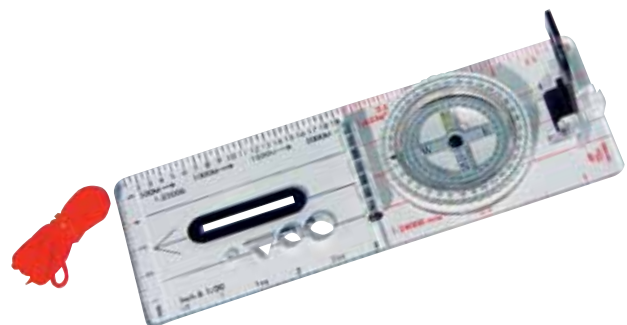

KAARTKOMPAS 703

Specificaties:

- Inklapbaar
- Afmeting: 54 x 84 mm

Art. No.	Omschrijving	VPE
8245000	Kaartkompas 703	12 stuks