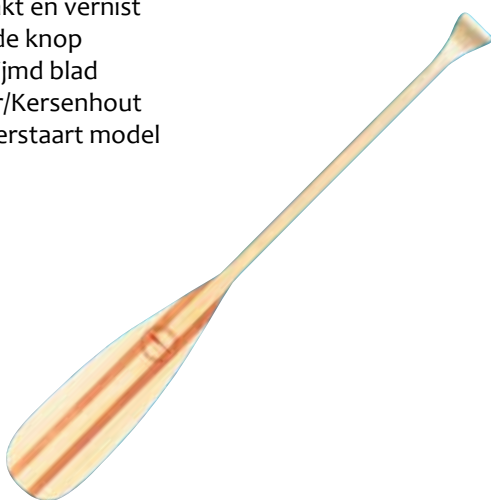

PAGAAI CANADA MODEL 6

Specificaties:

- Houten pagaai
- Gelakt en vernist
- Brede knop
- Verlijmd blad
- Spar/Kersenhout
- Beverstaart model

Art. No.	Omschrijving	VPE
8155120	Pagaai Canada Model 6 127 cm	15 stuks
8155135	Pagaai Canada Model 6 137 cm	15 stuks
8155142	Pagaai Canada Model 6 145 cm	15 stuks
8155152	Pagaai Canada Model 6 160 cm	15 stuks