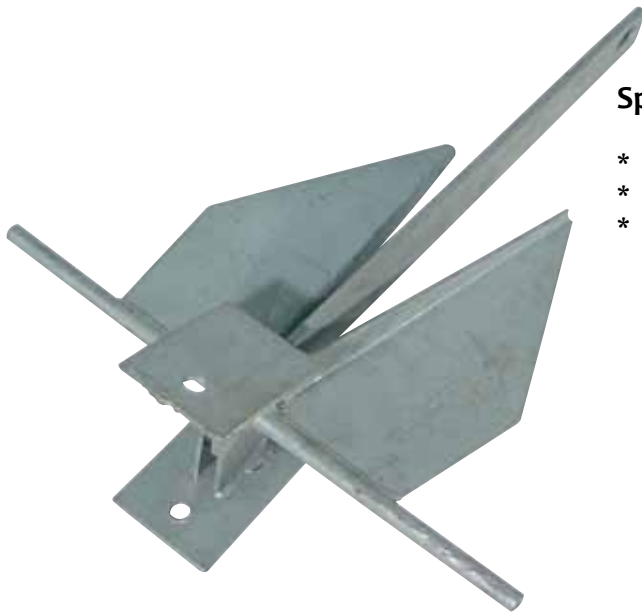

DANFORTH ANKER

Specificaties:

- Gegalvaniseerd
- Gewichten in kilo's
- Kwantumkorting van toepassing

Art. No.	Omschrijving
8249036	Danforth Anker 3.6 Kg
8249006	Danforth Anker 6 Kg
8249010	Danforth Anker 9.5 Kg
8249018	Danforth Anker 18 Kg

SEINKEGEL

Specificaties:

- Wanneer gezeild met motor "standby"
- Verplicht in grootscheepsvaarwater
- Hoogte: 47 cm
- Kleur: Zwart