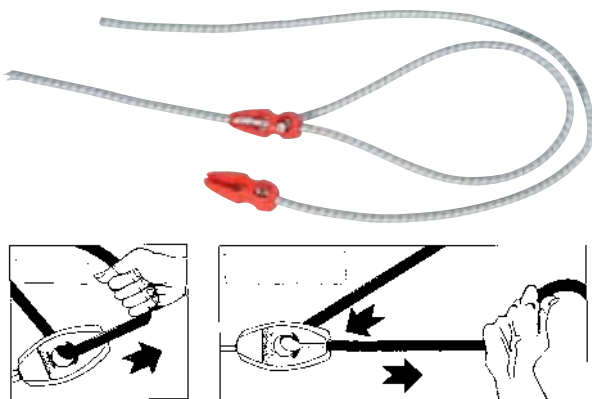

| Art. No. | Omschrijving |
|----------|------------------------------|
| 8200340 | Zeilband 8 mm 2 Haken 40 cm |
| 8200360 | Zeilband 8 mm 2 Haken 60 cm |
| 8200390 | Zeilband 8 mm 2 Haken 100 cm |

ELASTISCHE SPIN

Specificaties:

- * 8 Armen
- * 45 cm Lange armen
- * Dikte 8 mm

| Art. No. | Omschrijving |
|----------|------------------------------|
| 8246500 | Elastische Spin 8 mm 8 Haken |

CLIP QUICK

Specificaties:

- * Elastische band met vele mogelijkheden
- * Verstelbaar op lengte
- * Geen haken (beschadiging)
- * Lengte en spanning elastiek zijn te regelen

| Art. No. | Omschrijving | VPE |
|----------|--------------------------|----------|
| 8247001 | Clip Quick 5 mm - 50 cm. | 20 stuks |
| 8247003 | Clip Quick 6 mm - 70 cm. | 20 stuks |