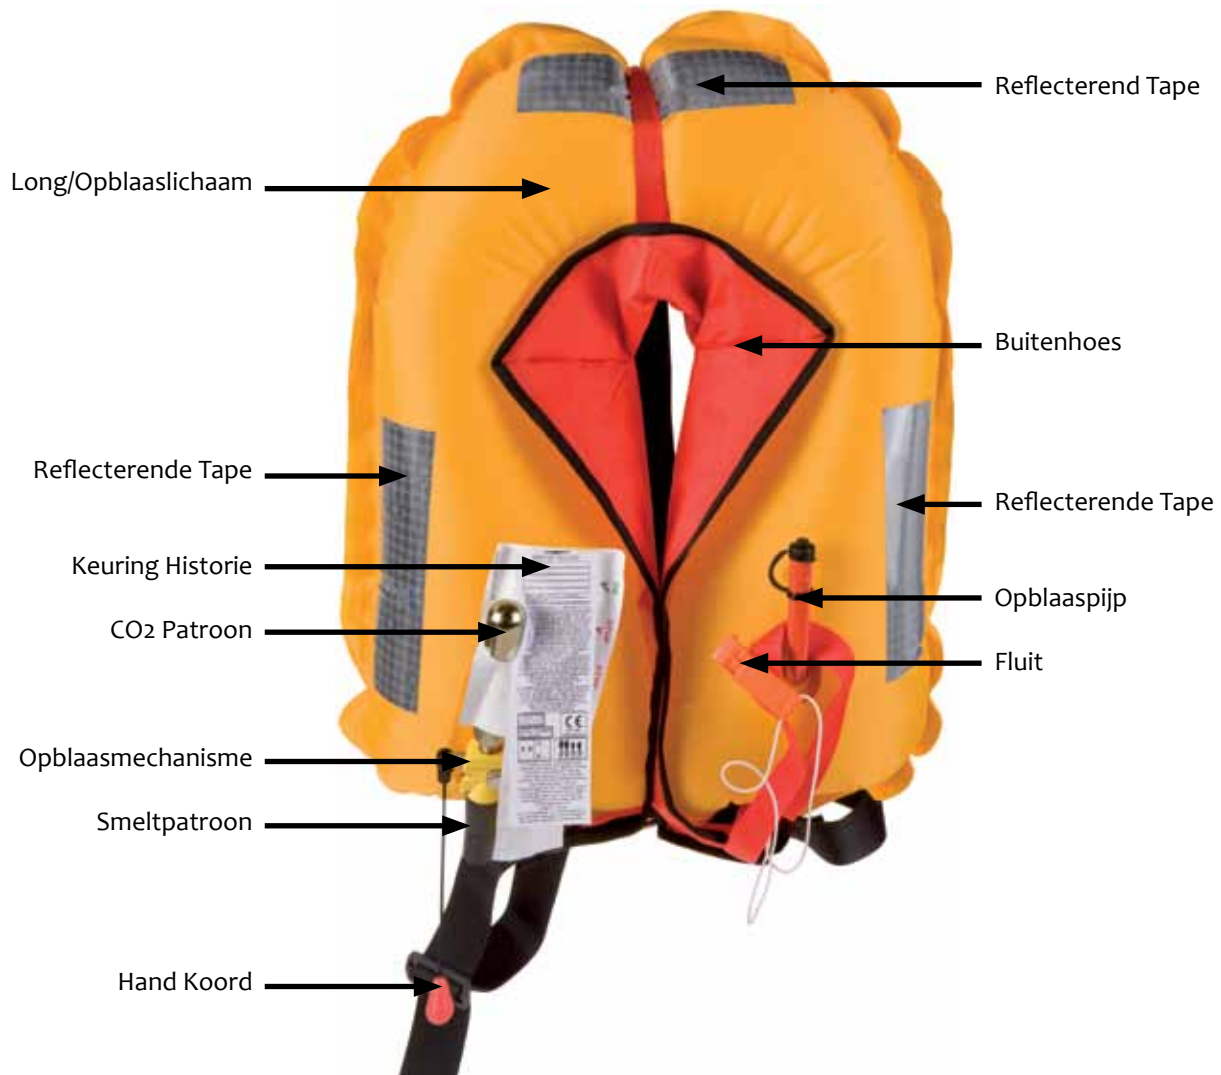

Hoe werkt een opblaasbaar vest

Opblaasbare reddingsvesten hebben een opblaasventiel dat automatisch (1) of handmatig (2) is aangesloten op een luchtdichte long.

1. Het automatische zwemvest zal opblazen als het drie seconden in het water is ondergedompeld. De automaat kan handmatig worden bediend en beide typen kunnen tevens opgepompt worden door de opblaaspijp te gebruiken. De opblaaspijp wordt ook gebruikt om het zwemvest te laten leeglopen.

2. Om de handmatige klep te bedienen dient er stevig aan het koord van het vest te worden getrokken en de long begint onmiddellijk op te blazen.

NB! Wanneer het vest automatisch opgeblazen is door gas moeten er onderdelen worden vervangen. Binnen in het reddingsvest vindt u instructies over welke vervangingset u moet gebruiken.

Herkeuring

Alle vesten dienen minimaal elke twee jaar herkeurd te worden (bij professioneel gebruik ieder jaar). Besto adviseert elk jaar te herkeuren. Op het label bij het mechanisme vindt u de laatste gedane keuring en de naam van het keuringsstation. (Zie www.besto-redding.com voor het dichtstbijzijnde keuringsstation)

Controleer altijd voor gebruik de algemene toestand van uw vest en of het vest operationeel is.