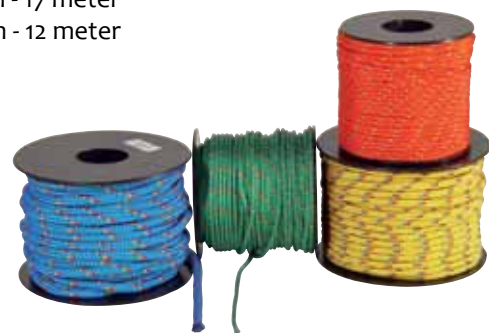

TRIMLIJN MINI

Specificaties:

- * Spoelen hebben lengte welke de consument aanspreekt
- * Alleen geleverd op volle spoelen
- * Opmaak:
 - 2 mm - 30 meter
 - 3 mm - 17 meter
 - 4 mm - 12 meter

| Omschrijving | 2 mm - 30 m | 3 mm - 17 m | 4 mm - 12 m |
|---------------------|-------------|-------------|-------------|
| Trimlijn Mini Geel | 8613402 | 8613403 | 8613404 |
| Trimlijn Mini Blauw | 8613502 | 8613503 | 8613504 |
| Trimlijn Mini Rood | 8613602 | 8613603 | 8613604 |
| Trimlijn Mini Groen | 8613702 | 8613703 | 8613704 |
| Trimlijn Mini Zwart | 8613802 | 8613803 | 8613804 |
| Trimlijn Mini Wit | 8613902 | 8613903 | 8613904 |