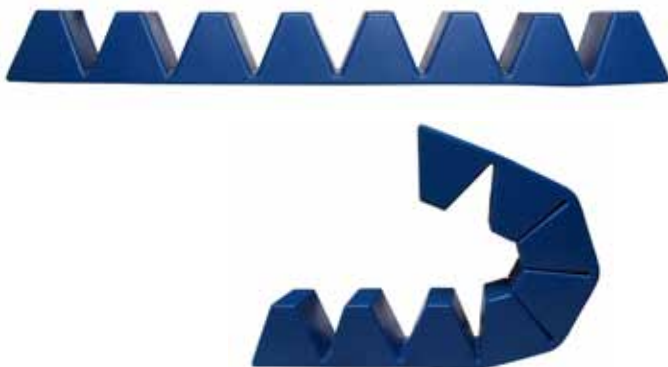

Art. No.	Omschrijving
8225100	Multifender Marine
8225101	Multifender Zwart